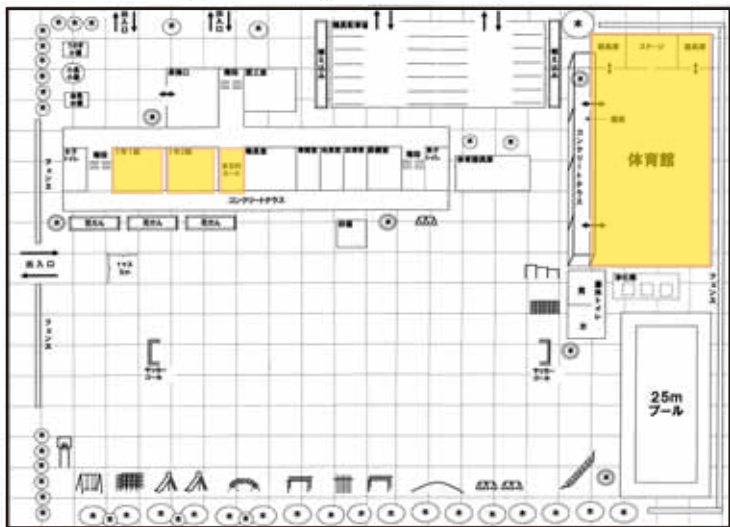

学校全体図 (下のものと縮尺が違います。)

1人分のスペース
1.5m

75 世帯番号[19]
西浦3704【西浦3班】
ゆうかん
有感さん
【男20歳】半壊
母の母、母、世帯主、
妻、長男
102歳の老人(母の
母)と避難。第一避難して
きた。高血圧の薬をな
くして困っている。

2m