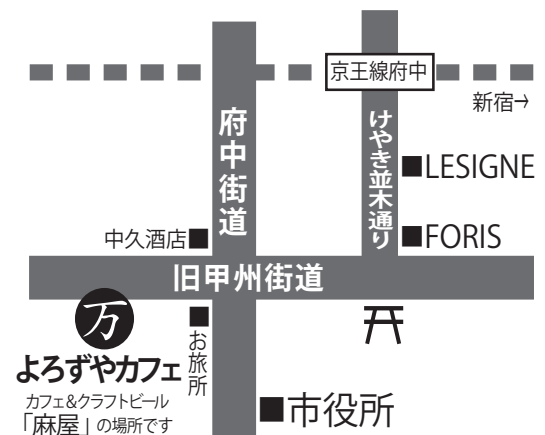

絵画教室を小さな場所から
はじめたいのですが (美術の指導者)

(ご相談) 大人の方に絵を教えています。鉛筆やサインペンでスケッチブックに描きます。そんなに広い場所は必要なく、汚れるわけでもありません。手頃な喫茶店や公会堂のような場所をいくつか探しています。情報の探し方を教えて？
(回答) 府中市では市民活動に民間の施設を利用しやすくするためにデータベース化しています。最新情報はプラッツへ。また、よろずやカフェもご利用ください。(詳しくは、おたずねください)

わたしたちがとりくむまちのよろず事。

火・金 午前10時—午後3時

飲み物 ■ コーヒー・紅茶・ジュース
ランチはありません
(お弁当・おやつはご持参ください / Wifi 有)
「cafe & craftbeer 麻屋」の
昼間の時間をお借りしています。
よろずやカフェ: 府中市宮西町5-4-3

事業内容

- ~みんなの縁側~ 「よろずやカフェ」
・地域の居場所として、市民活動を支援する拠点を開始しました。
- 府中市放課後子ども教室 けやきッズ 受託運営 (府中市第8小学校)