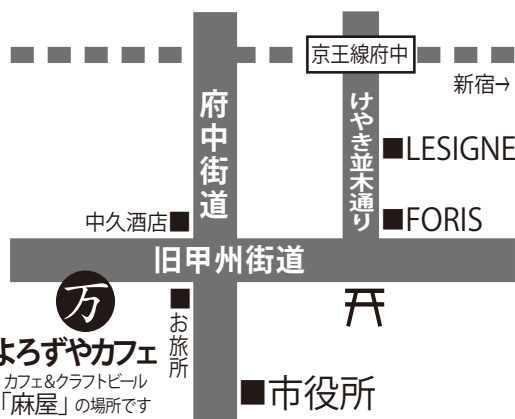

～みんなの縁側～「よろずやカフェ」

車椅子用トイレや授乳に使っていただけるお座敷あります。

授乳やおむつ替え
 お湯ご希望の方
 どうぞお使いください

無料です 車イス用トイレあります
 どうぞお入りください

おしゃべりからはじまる よろずご相談

「活動する場所で困ってるんだけど」「場所ならあるよ！」
 様々な方のお悩みと提案がよろずやカフェのなかで交錯しています。ほんとにびっくり！正式なご相談に発展することもしばしば。改めてお時間をとり解決を図ります。

【ゆるゆる てあみ】

手編みの季節がやってきました。電車でもベンチでも編み物をしている人っていますよね。編み始めたら止まらない松木がおしゃべり交えて楽しく教えています。このときばかりは編み物カフェ「よろずや」です。これからのシーズンにそなえてスヌードや帽子なんかも。

【府中市放課後子ども教室けやきッズ】

第8小学校の放課後見守り、夕方には運動場も肌寒くなってきました。それでも子どもたちは外遊びに夢中です。また工作を織り交ぜたり楽しく過ごす工夫もしています。日暮れが早くなり、安全な帰宅にもいっそう気を配っています。

わたしたちがとりくむまちのよろず事。

火・金 / 午前10時～午後3時

飲み物 ■ コーヒー・紅茶・ジュース (300円)
 ランチはありません

(お弁当・おやつはご持参ください / Wifi 有)

- 無料 赤ちゃん ■ おむつ替え、トイレ、授乳
- 無料 ■ 車椅子トイレあります

「cafe & craftbeer 麻屋」の
 昼間の時間をお借りしています。
よろずやカフェ：府中市宮西町5-4-3

【今期の事業】