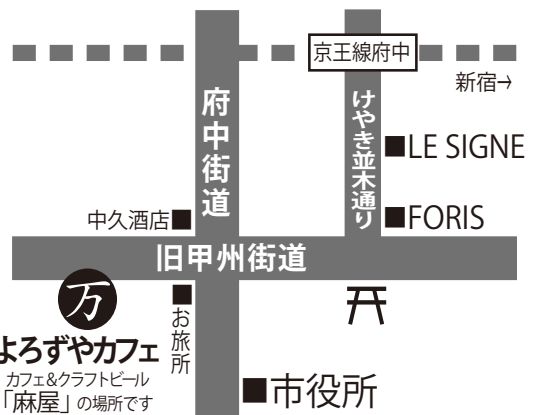

**【府中 de 女子会】** みんなどうしてるんだろ？心配や不安は、私だけじゃないの？府中で暮らす女子たちがちよっとと手仕事しながらおしゃべりタイム

1月26日 [土] 午前9時30分～11時30分

なりたい自分ってどんな感じ？(クッキーアイシング)  
定員：先着20人 参加費：300円 対象：女性

新しい自分を新たに発見できる講座・最終回です。  
場所：スクエア21女性センター(京王線中河原駅1分)  
ファシリテーター：松木紀美子(NPO法人府中市民活動支援センター理事長) 他  
申込み：直接よろずやカフェ又は、スクエア21女性センターへ  
電話で042-351-4600(住所、氏名、電話番号、年齢をお知らせください)

問・申込：042-335-4414  
fax:042-365-3595(府中市協働推進課)

「地図で読み解く府中のくらし～男性のための初めの一歩～」(10月開催)府中市の農産物で調理を楽しむ参加者たち「府中 de 女子会」に参加された方に調理講師をお願いするコトになりました!!

わたしたちがとりくむまちのよろず事。

火・金 / 午前10時～午後3時

飲み物 ■ コーヒー・紅茶・ジュース (300円)  
ランチはありません

(お弁当・おやつはご持参ください / Wifi 有)

- 無料 ■ 赤ちゃん ■ おむつ替え、トイレ、授乳 
- 無料 ■ 車椅子用トイレあります

「cafe & craftbeer 麻屋」の  
昼間の時間をお借りしています。  
よろずやカフェ：府中市宮西町5-4-3

～みんなの縁側～「よろずやカフェ」

車椅子用トイレや授乳に使っていただけるお座敷あります。

授乳やおむつ替え  
お湯ご希望の方  
どうぞお使いください