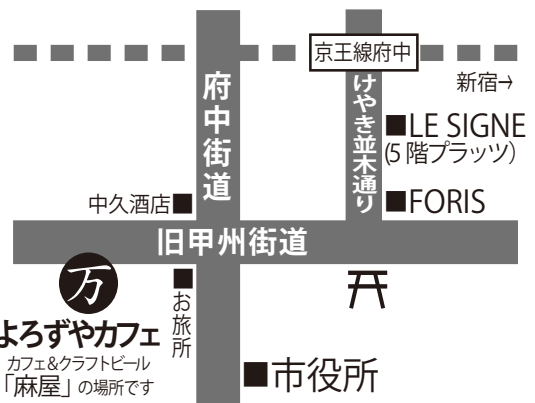

【新町】新町子どもカレー食堂 第3土曜11:30~14:30

新町3丁目自治会 東集会場 問090-3216-8669

【府中町】ランササデリ・アンジェリ・この指と一まれ 第2土曜11:30~13:30

カトリック府中教会(府中町1-40-11) 問080-1048-1856

～みんなの縁側～「よろずやカフェ」

車椅子用トイレや授乳に使っていただけるお座敷あります。

強いおでかけの味方です♥

授乳やおむつ替え

お湯ご希望の方

お使いください

無料!

車イス用の広～いトイレあります

★「乳児さんと一緒にどうぞ」とのメッセージを見たママたちがさっそくベビーカーでご来店。ランチとおやつをご持参で。

★シニアのご夫婦は「孫と散歩する時に寄るわ」とおっしゃっていました。★車椅子やベッドでの移動中にトイレをご利用になりたい方も「よろずや」をご活用ください。いざという時のために覚えていてね ★市内の子育て応援の活動グループが作成するマップにも載せていただいています！

おしゃべりからはじまる よろずご相談

「活動する場所で困ってるんだけど」「場所ならあるよ！」様々な方のお悩みと提案がよろずやカフェのなかで交錯しています。ほんとにびっくり！正式なご相談に発展することもしばしば。改めてお時間をとり解決を図ります(¥1000~)。

わたしたちがとりくむまちのよろず事。

みんなの縁側

よろずやカフェ

火・金 / 午前10時～午後3時

飲み物 ■ コーヒー・紅茶・ジュース (300円) ランチはありません

(お弁当・おやつはご持参ください / Wifi 有)

無料 赤ちゃん ■ おむつ替え、トイレ、授乳

無料 ■ 車椅子用トイレあります

「cafe & craftbeer 麻屋」の昼間の時間をお借りしています。

よろずやカフェ：府中市宮西町5-4-3

【今期の事業】

■～みんなの縁側～「よろずやカフェ」地域の居場所として、市民活動を支援しています。

■市民協働のまちづくりカフェ 協働受託